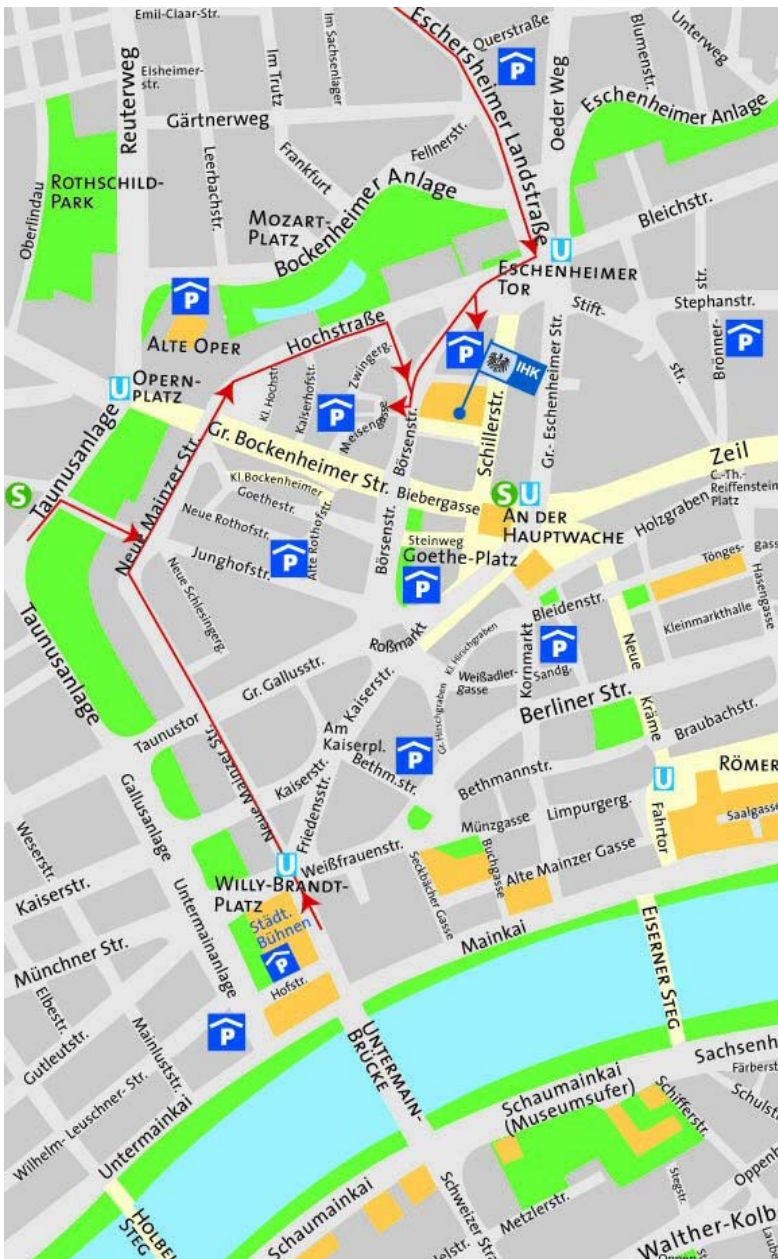

Anfahrt zum FIAC / Directions FIAC

Industrie- und Handelskammer Frankfurt am Main
Börsenplatz 4
60313 Frankfurt
Telefon: 069 2197-0
Telefax: 069 2197-1424

Lageplan / Map:

Die IHK Frankfurt am Main, Börsenplatz 4, erreichen Sie

- ➔ mit den öffentlichen Verkehrsmitteln in 5 Minuten vom Hauptbahnhof und in 15 Minuten vom Flughafen. Sie können alle S-Bahnen benutzen, die stadteinwärts Richtung Hauptwache fahren. Von der S-Bahn-Station Hauptwache nehmen Sie den Ausgang Schillerstraße.
- ➔ Falls Sie mit dem Auto nach Frankfurt kommen, fahren Sie immer Richtung Innenstadt. Über das Parkhausleitsystem finden Sie zu den Parkhäusern Börse oder Schillerpassage.

Falls diese Parkhäuser belegt sein sollten, können Sie Ihren Wagen auch in folgenden Parkhäusern abstellen: Parkhaus Alte Oper

Parkhaus Hauptwache
Diese Parkhäuser befinden sich ebenfalls in unmittelbarer Nähe der IHK.